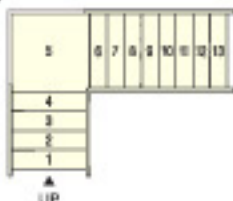

階段もタイプ、材質、カラーを選択できるようになりました。

ご選択いただける材質
I Mカバザクラ I M北欧(白) I Mミヤビ松 I Mヒノキ節有
I Mヒノキ節無 I Mパラオーク I Mタモ I M米松 他

1

ボックス直タイプ

セット価格
¥139,350~

4

ボックス
2段廻りタイプ

セット価格
¥177,050~

廻り側板仕様

7

ボックスかね折れ
2段廻りタイプ

セット価格
¥166,150~

巾木仕様

2

ボックスかね折れ
踊り場付タイプ

セット価格
¥162,700~

巾木仕様

5

ボックス
3段廻りタイプ

セット価格
¥152,200~

巾木仕様

8

ボックスかね折れ
2段廻りタイプ

セット価格
¥181,850~