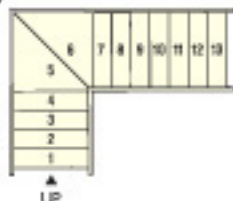

廻り側板仕様

7

ボックスかね折れ
2段廻りタイプ

セット価格
¥166,150~

巾木仕様

2

ボックスかね折れ
踊り場付タイプ

セット価格
¥162,700~

巾木仕様

5

ボックス
3段廻りタイプ

セット価格
¥152,200~

巾木仕様

8

ボックスかね折れ
2段廻りタイプ

セット価格
¥181,850~

廻り側板仕様

3

ボックス
2段廻りタイプ

セット価格
¥156,550~

巾木仕様

6

ボックス
3段廻りタイプ

セット価格
¥172,700~