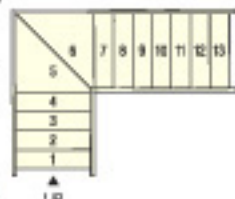

※踏面210mm、蹴上げ210mm、上切り14段、段板厚み36mm、鼻の出30mm、
柱角106mmを基準寸法として拾い出しています。
基準寸法の違いにより異なる商品が必要になる場合があります。

※このセット以外あらゆる組み合わせに対応できます。
部材寸法を選んでご指定ください。

※表示価格に工事費、消費税は含まれておりません。

[24タイプ]

階段プレカット見積り・発注用紙にご希望の
内容を記入してFAXにてお送りください。
できるだけ迅速に見積らせていただきます。

廻り側板仕様

7

ボックスかね折れ
2段廻りタイプ

セット価格
¥166,150~

巾木仕様

2

ボックスかね折れ
踊り場付タイプ

セット価格
¥162,700~

巾木仕様

5

ボックス
3段廻りタイプ

セット価格
¥152,200~

巾木仕様

8

ボックスかね折れ
2段廻りタイプ

セット価格
¥181,850~

廻り側板仕様

3

ボックス
2段廻りタイプ

セット価格
¥156,550~

巾木仕様

6

ボックス
3段廻りタイプ

セット価格
¥172,700~