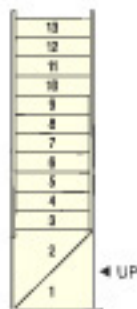

※踏面210mm、蹴上げ210mm、上切り14段、段板厚み36mm、鼻の出30mm、
柱角106mmを基準寸法として拾い出しています。
基準寸法の違いにより異なる商品が必要になる場合があります。

※このセット以外あらゆる組み合わせに対応できます。
部材寸法を選んでご指定ください。

※表示価格に工事費、消費税は含まれておりません。

[24タイプ]

階段プレカット見積り・発注用紙にご希望の
内容を記入してFAXにてお送りください。
できるだけ迅速に見積らせていただきます。

階段もタイプ、材質、カラーを選択できるようになりました。

ご選択いただける材質
I Mカバザクラ I M北欧(白) I Mミヤビ松 I Mヒノキ節有
I Mヒノキ節無 I Mパラオーク I Mタモ I M米松 他

1

ボックス直タイプ

セット価格
¥139,350~

4

ボックス
2段廻りタイプ

セット価格
¥177,050~

廻り側板仕様

7

ボックスかね折れ
2段廻りタイプ

セット価格
¥166,150~

巾木仕様

2

ボックスかね折れ
踊り場付タイプ

セット価格
¥162,700~