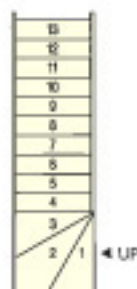

廻り側板仕様

7

ボックスかね折れ
2段廻りタイプ

セット価格
¥166,150~

巾木仕様

2

ボックスかね折れ
踊り場付タイプ

セット価格
¥162,700~

巾木仕様

5

ボックス
3段廻りタイプ

セット価格
¥152,200~

巾木仕様

8

ボックスかね折れ
2段廻りタイプ

セット価格
¥181,850~

廻り側板仕様

3

ボックス
2段廻りタイプ

セット価格
¥156,550~

巾木仕様

6

ボックス
3段廻りタイプ

セット価格
¥172,700~