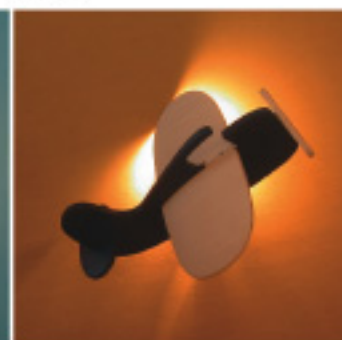

飛行機 IM-BGN-1557
高さ 33 幅 30 奥行 27
¥19,000