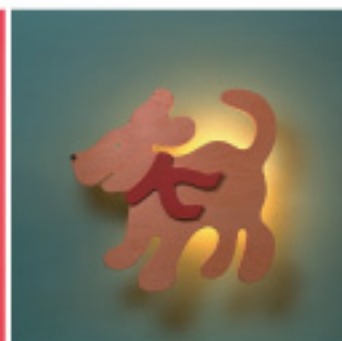

犬（赤）IM-BGN-1575-TOM
高さ 27.5 幅 28.5 奥行 12.5
¥13,000

犬（ナチュラル）IM-BGN-1575-TND
高さ 27.5 幅 28.5 奥行 12.5
¥13,000