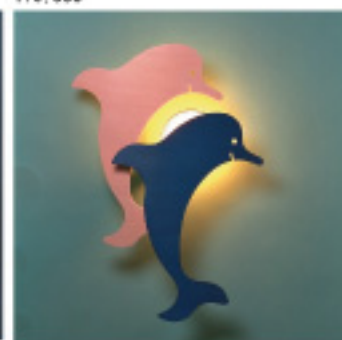

**Bogoシリーズ/フランス** ブラケットライト

**フランス生まれのキュートなブラケット照明**

Bogoシリーズは動物や乗り物がモチーフのキュートなブラケット照明です。セードはフランスの小さな村の職人さん達が一点一点加工し、ハンドペイントで仕上げています。ほとんどのセードは曲げ加工が施されていて、立体感があります。どのデザインもうっすらと木目が透けて見えるようになっています。

- ・使用電圧 100V
- ・使用電球 E17ミニクリプトン電球 4.0W x1
- ・重量 約1kg
- ・仕上げ セード/合板塗装仕上  
本体/銅板塗装仕上

クマ IM-BGN-1531  
高さ 19 幅 21 奥行 13  
¥13,000

アヒル（イエロー）IM-BGN-1540-TZMF  
高さ 28 幅 22 奥行 12.5  
¥13,000

アヒル（オレンジ）IM-BGN-1540-TJMJ  
高さ 28 幅 22 奥行 12.5  
¥13,000

イルカ IM-BGN-1520  
高さ 44 幅 31 奥行 12  
¥16,000

ゾウ親子 IM-BGN-1532  
高さ 22.5 幅 26.5 奥行 12.5  
¥16,000