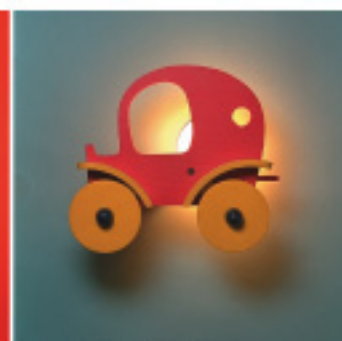

**Bogoシリーズ/フランス** ブラケットライト

**フランス生まれのキュートなブラケット照明**

Bogoシリーズは動物や乗り物がモチーフのキュートなブラケット照明です。セードはフランスの小さな村の職人さん達が一点一点加工し、ハンドペイントで仕上げています。ほとんどのセードは曲げ加工が施されていて、立体感があります。どのデザインもうっすらと木目が透けて見えるようになっています。

- ・使用電圧 100V
- ・使用電球 E17ミニクリプトン電球 4.0W x1
- ・重量 約1kg
- ・仕上げ セード/合板塗装仕上  
本体/銅板塗装仕上

クマ IM-BGN-1531  
高さ 19 幅 21 奥行 13  
¥13,000

アヒル（イエロー）IM-BGN-1540-TZMF  
高さ 28 幅 22 奥行 12.5  
¥13,000

アヒル（オレンジ）IM-BGN-1540-TJMJ  
高さ 28 幅 22 奥行 12.5  
¥13,000

イルカ IM-BGN-1520  
高さ 44 幅 31 奥行 12  
¥16,000

ゾウ親子 IM-BGN-1532  
高さ 22.5 幅 26.5 奥行 12.5  
¥16,000

クジラ IM-BGN-1573  
高さ 24 幅 30 奥行 12  
¥13,000

テディベア IM-BGN-1581  
高さ 30 幅 23.5 奥行 13  
¥16,000

自動車 IM-BGN-1551  
高さ 25.5 幅 28 奥行 15  
¥16,000

ウサギ IM-BGN-1576  
高さ 31 幅 20 奥行 12.5  
¥13,000

機関車 IM-BGN-1561  
高さ 21 幅 29.5 奥行 13.5  
¥16,000