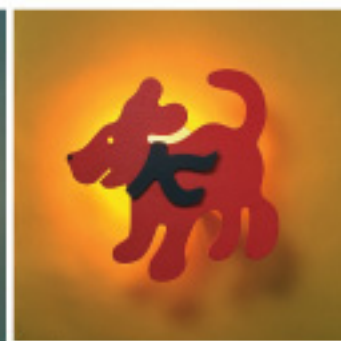

**Bogoシリーズ/フランス** ブラケットライト

**フランス生まれのキュートなブラケット照明**

Bogoシリーズは動物や乗り物がモチーフのキュートなブラケット照明です。セードはフランスの小さな村の職人さん達が一点一点加工し、ハンドペイントで仕上げています。ほとんどのセードは曲げ加工が施されていて、立体感があります。どのデザインもうっすらと木目が透けて見えるようになっています。

- ・使用電圧 100V
- ・使用電球 E17ミニクリプトン電球 4.0W x1
- ・重量 約1kg
- ・仕上げ セード/合板塗装仕上  
本体/銅板塗装仕上

※取り付けは電気工事店（有資格者）にご依頼下さい

※消費税別価格

犬（青）IM-BGN-1575-TMZ  
高さ 27.5 幅 28.5 奥行 12.5  
¥13,000

犬（ナチュラル）IM-BGN-1575-TND  
高さ 27.5 幅 28.5 奥行 12.5  
¥13,000

犬（赤）IM-BGN-1575-TOM  
高さ 27.5 幅 28.5 奥行 12.5  
¥13,000

ヨット IM-BGN-1506  
高さ 42 幅 32 奥行 19  
¥19,000

クマ IM-BGN-1531  
高さ 19 幅 21 奥行 13  
¥13,000

アヒル（イエロー）IM-BGN-1540-TZMF  
高さ 28 幅 22 奥行 12.5  
¥13,000

アヒル（オレンジ）IM-BGN-1540-TJMJ  
高さ 28 幅 22 奥行 12.5  
¥13,000

イルカ IM-BGN-1520  
高さ 44 幅 31 奥行 12  
¥16,000

ゾウ親子 IM-BGN-1532  
高さ 22.5 幅 26.5 奥行 12.5  
¥16,000