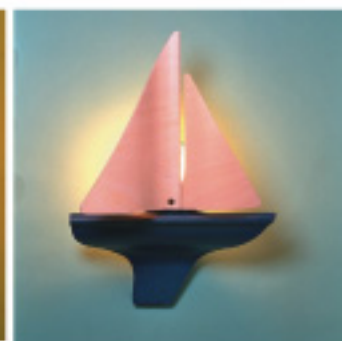

ヨット IM-BGN-1506
高さ 42 幅 32 奥行 19
¥19,000