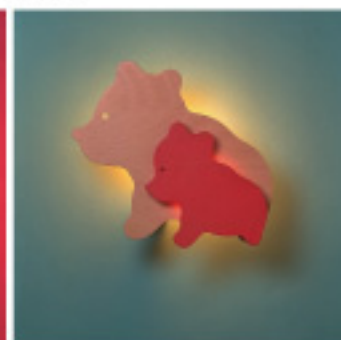

**Bogoシリーズ/フランス** ブラケットライト

**フランス生まれのキュートなブラケット照明**

Bogoシリーズは動物や乗り物がモチーフのキュートなブラケット照明です。セードはフランスの小さな村の職人さん達が一点一点加工し、ハンドペイントで仕上げています。ほとんどのセードは曲げ加工が施されていて、立体感があります。どのデザインもうっすらと木目が透けて見えるようになっています。

- ・使用電圧 100V
- ・使用電球 E17ミニクリプトン電球 4.0W x1
- ・重量 約1kg
- ・仕上げ セード/合板塗装仕上  
本体/銅板塗装仕上

クマ IM-BGN-1531  
高さ 19 幅 21 奥行 13  
¥13,000

アヒル（イエロー）IM-BGN-1540-TZMF  
高さ 28 幅 22 奥行 12.5  
¥13,000

アヒル（オレンジ）IM-BGN-1540-TJMJ  
高さ 28 幅 22 奥行 12.5  
¥13,000

イルカ IM-BGN-1520  
高さ 44 幅 31 奥行 12  
¥16,000

ゾウ親子 IM-BGN-1532  
高さ 22.5 幅 26.5 奥行 12.5  
¥16,000

クジラ IM-BGN-1573  
高さ 24 幅 30 奥行 12  
¥13,000

テディベア IM-BGN-1581  
高さ 30 幅 23.5 奥行 13  
¥16,000

自動車 IM-BGN-1551  
高さ 25.5 幅 28 奥行 15  
¥16,000

ウサギ IM-BGN-1576  
高さ 31 幅 20 奥行 12.5  
¥13,000

機関車 IM-BGN-1561  
高さ 21 幅 29.5 奥行 13.5  
¥16,000