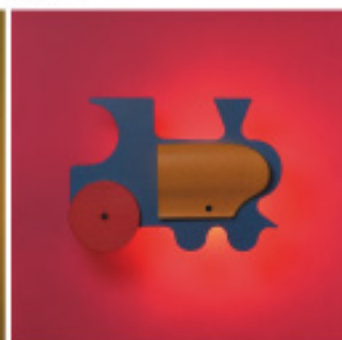

**Bogoシリーズ/フランス** ブラケットライト

**フランス生まれのキュートなブラケット照明**

Bogoシリーズは動物や乗り物がモチーフのキュートなブラケット照明です。セードはフランスの小さな村の職人さん達が一点一点加工し、ハンドペイントで仕上げています。ほとんどのセードは曲げ加工が施されていて、立体感があります。どのデザインもうっすらと木目が透けて見えるようになっています。

- ・使用電圧 100V
- ・使用電球 E17ミニクリプトン電球 4.0W x1
- ・重量 約1kg
- ・仕上げ セード/合板塗装仕上  
本体/銅板塗装仕上

クマ IM-BGN-1531  
高さ 19 幅 21 奥行 13  
¥13,000

アヒル（イエロー）IM-BGN-1540-TZMF  
高さ 28 幅 22 奥行 12.5  
¥13,000

アヒル（オレンジ）IM-BGN-1540-TJMJ  
高さ 28 幅 22 奥行 12.5  
¥13,000

イルカ IM-BGN-1520  
高さ 44 幅 31 奥行 12  
¥16,000

ゾウ親子 IM-BGN-1532  
高さ 22.5 幅 26.5 奥行 12.5  
¥16,000

クジラ IM-BGN-1573  
高さ 24 幅 30 奥行 12  
¥13,000

テディベア IM-BGN-1581  
高さ 30 幅 23.5 奥行 13  
¥16,000

自動車 IM-BGN-1551  
高さ 25.5 幅 28 奥行 15  
¥16,000

ウサギ IM-BGN-1576  
高さ 31 幅 20 奥行 12.5  
¥13,000

機関車 IM-BGN-1561  
高さ 21 幅 29.5 奥行 13.5  
¥16,000

クマ親子 IM-BGN-1510  
高さ 23 幅 26.5 奥行 12.5  
¥16,000

飛行機 IM-BGN-1557  
高さ 33 幅 30 奥行 27  
¥19,000