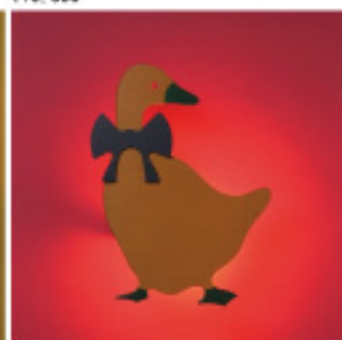

**Bogoシリーズ/フランス** ブラケットライト

**フランス生まれのキュートなブラケット照明**

Bogoシリーズは動物や乗り物がモチーフのキュートなブラケット照明です。セードはフランスの小さな村の職人さん達が一点一点加工し、ハンドペイントで仕上げています。ほとんどのセードは曲げ加工が施されていて、立体感があります。どのデザインもうっすらと木目が透けて見えるようになっています。

- ・使用電圧 100V
- ・使用電球 E17ミニクリプトン電球 4.0W x1
- ・重量 約1kg
- ・仕上げ セード/合板塗装仕上  
本体/銅板塗装仕上

クマ IM-BGN-1531  
高さ 19 幅 21 奥行 13  
¥13,000

アヒル（イエロー）IM-BGN-1540-TZMF  
高さ 28 幅 22 奥行 12.5  
¥13,000

アヒル（オレンジ）IM-BGN-1540-TJMJ  
高さ 28 幅 22 奥行 12.5  
¥13,000

イルカ IM-BGN-1520  
高さ 44 幅 31 奥行 12  
¥16,000

ゾウ親子 IM-BGN-1532  
高さ 22.5 幅 26.5 奥行 12.5  
¥16,000