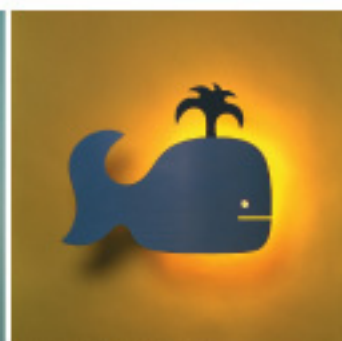

**Bogoシリーズ/フランス** ブラケットライト

**フランス生まれのキュートなブラケット照明**

Bogoシリーズは動物や乗り物がモチーフのキュートなブラケット照明です。セードはフランスの小さな村の職人さん達が一点一点加工し、ハンドペイントで仕上げています。ほとんどのセードは曲げ加工が施されていて、立体感があります。どのデザインもうっすらと木目が透けて見えるようになっています。

- ・使用電圧 100V
- ・使用電球 E17ミニクリプトン電球 4.0W x1
- ・重量 約1kg
- ・仕上げ セード/合板塗装仕上  
本体/銅板塗装仕上

クマ IM-BGN-1531  
高さ 19 幅 21 奥行 13  
¥13,000

アヒル（イエロー）IM-BGN-1540-TZMF  
高さ 28 幅 22 奥行 12.5  
¥13,000

アヒル（オレンジ）IM-BGN-1540-TJMJ  
高さ 28 幅 22 奥行 12.5  
¥13,000

イルカ IM-BGN-1520  
高さ 44 幅 31 奥行 12  
¥16,000

ゾウ親子 IM-BGN-1532  
高さ 22.5 幅 26.5 奥行 12.5  
¥16,000

クジラ IM-BGN-1573  
高さ 24 幅 30 奥行 12  
¥13,000

テディベア IM-BGN-1581  
高さ 30 幅 23.5 奥行 13  
¥16,000

自動車 IM-BGN-1551  
高さ 25.5 幅 28 奥行 15  
¥16,000

ウサギ IM-BGN-1576  
高さ 31 幅 20 奥行 12.5  
¥13,000

機関車 IM-BGN-1561  
高さ 21 幅 29.5 奥行 13.5  
¥16,000