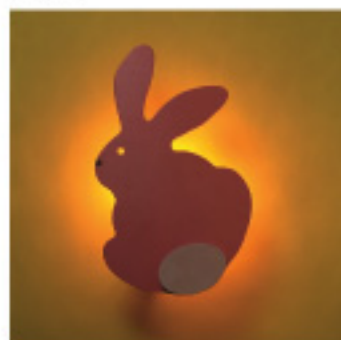

**Bogoシリーズ/フランス** ブラケットライト

**フランス生まれのキュートなブラケット照明**

Bogoシリーズは動物や乗り物がモチーフのキュートなブラケット照明です。セードはフランスの小さな村の職人さん達が一点一点加工し、ハンドペイントで仕上げています。ほとんどのセードは曲げ加工が施されていて、立体感があります。どのデザインもうっすらと木目が透けて見えるようになっています。

- ・使用電圧 100V
- ・使用電球 E17ミニクリプトン電球 4.0W x1
- ・重量 約1kg
- ・仕上げ セード/合板塗装仕上  
本体/銅板塗装仕上

クマ IM-BGN-1531  
高さ 19 幅 21 奥行 13  
¥13,000

アヒル（イエロー）IM-BGN-1540-TZMF  
高さ 28 幅 22 奥行 12.5  
¥13,000

アヒル（オレンジ）IM-BGN-1540-TJMJ  
高さ 28 幅 22 奥行 12.5  
¥13,000

イルカ IM-BGN-1520  
高さ 44 幅 31 奥行 12  
¥16,000

ゾウ親子 IM-BGN-1532  
高さ 22.5 幅 26.5 奥行 12.5  
¥16,000

クジラ IM-BGN-1573  
高さ 24 幅 30 奥行 12  
¥13,000

テディベア IM-BGN-1581  
高さ 30 幅 23.5 奥行 13  
¥16,000

自動車 IM-BGN-1551  
高さ 25.5 幅 28 奥行 15  
¥16,000

ウサギ IM-BGN-1576  
高さ 31 幅 20 奥行 12.5  
¥13,000

機関車 IM-BGN-1561  
高さ 21 幅 29.5 奥行 13.5  
¥16,000