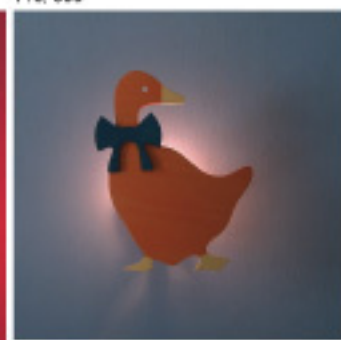

**Bogoシリーズ/フランス** ブラケットライト

**フランス生まれのキュートなブラケット照明**

Bogoシリーズは動物や乗り物がモチーフのキュートなブラケット照明です。セードはフランスの小さな村の職人さん達が一点一点加工し、ハンドペイントで仕上げています。ほとんどのセードは曲げ加工が施されていて、立体感があります。どのデザインもうっすらと木目が透けて見えるようになっています。

- ・使用電圧 100V
- ・使用電球 E17ミニクリプトン電球 4.0W x1
- ・重量 約1kg
- ・仕上げ セード/合板塗装仕上  
本体/銅板塗装仕上

※取り付けは電気工事店（有資格者）にご依頼下さい

※消費税別価格

犬（青）IM-BGN-1575-TMZ  
高さ 27.5 幅 28.5 奥行 12.5  
¥13,000

犬（ナチュラル）IM-BGN-1575-TND  
高さ 27.5 幅 28.5 奥行 12.5  
¥13,000

犬（赤）IM-BGN-1575-TOM  
高さ 27.5 幅 28.5 奥行 12.5  
¥13,000

ヨット IM-BGN-1506  
高さ 42 幅 32 奥行 19  
¥19,000

クマ IM-BGN-1531  
高さ 19 幅 21 奥行 13  
¥13,000

アヒル（イエロー）IM-BGN-1540-TZMF  
高さ 28 幅 22 奥行 12.5  
¥13,000

アヒル（オレンジ）IM-BGN-1540-TJMJ  
高さ 28 幅 22 奥行 12.5  
¥13,000

イルカ IM-BGN-1520  
高さ 44 幅 31 奥行 12  
¥16,000

ゾウ親子 IM-BGN-1532  
高さ 22.5 幅 26.5 奥行 12.5  
¥16,000