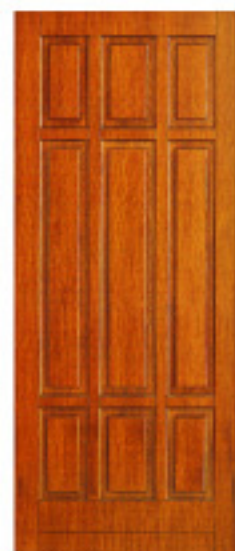

T0シリーズ/イタリア ヨーロッパで証明されたハイセキュリティー防犯ドア

※緑文字の品番は無垢パネルです。

TO-M-CE
オーク/ステイン*

TO-M-CD
カヌーウッド/ステイン*

TO-T-5BS
カヌーウッド/ステイン

TO-T-5B0
ラッカー塗装/ブルー*
RAL5010

TO-T-38U
ラッカー塗装/ホワイト*

TO-T-6BU
ダグラス/ステイン

TO-T-8BU
オーク/ブロード

TO-R-RI
チェリー*

TO-R-CH
イロコ/ハニー*

TO-R-CG
オーク/ハニー

TO-P-FU
イロコ/ハニー*

TO-P-FV
ラッカー塗装/グレー*
RAL7040

TO-P-21B
オーク/ハニー

TO-P-PBU
カヌーウッド/ステイン