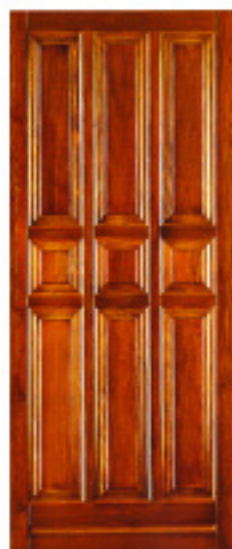

TO-M-9BU/B
パイン/STEIN*