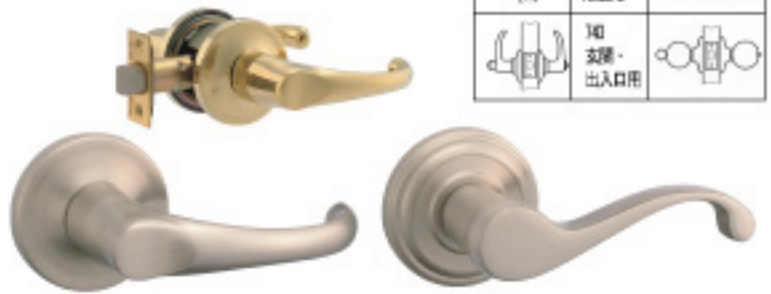

単位:mm

タイプ

タイプ	仕様
シングル 五割 出入口用	室外側 884 シェルバーン 841 ウェリントン 838 アムハースト
	室内側 582 次項レバー/ノブ ハンドルいづれかお選び 下さい。
ゲミー 取り用	室外側 881 シェルバーン 840 ウェリントン 837 アムハースト
	室内側 588 次項レバー/ノブ ハンドルいづれかお選び いただけます。

ノブハンドル/レバーハンドルセット

※掲載価格は通常用タイプ、L03仕上げの場合の参考価格です。(税込)

ベッドフォード ¥17,010
ウィンダム ¥12,600

サイズ

デザイン	A	B	C	D
ベッドフォード (BD)	67	70	56	38
ウィンダム (W)	67	70	64	38

仕様

バックセット 60m
取付ドア厚 35-45mm
ラッチボルト 12.5mmスロウ ラッチ
フロント: 25.4mmx57mm
鋼板製
シリンダー 真鍮製6ピンシリンダー
ANSI/BSMA グレード2
※ハンブシャー70は左右両手を指定ください。

タイプ

70 通常用	
70 トイレ・浴室用	
140 玄関・出入口用	

ツレーン ¥12,600
ハンプシャー ¥12,600

サイズ

デザイン	A	B	C
ハンブシャー (HL)	67	108	82
ツレーン (TL)	67	108	70

単位:mm

デッドロック

¥17,640 (L03仕上げ/税込)

仕様

バックセット 60m, 70m可変ラッチ
取付ドア厚 45mm標準
デッドボルト 25.4mmスロウ
フロント: 25.4mmx57mm
鋼板製
シリンダー 真鍮製6ピンシリンダー
ANSI/BSMA グレード1

タイプ

	シングル 711 出入口一般用
--	-----------------------

サイズ

デザイン	A	B	C	D
デッドロック711	63	22	65	32

単位:mm

仕上げ