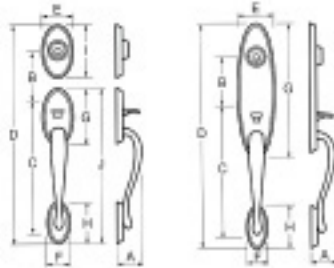

ソサエティ ブラス コレクション

玄関ハンドルセット

※掲載価格はシングルタイプ、L03仕上げの場合の参考価格です。(税込)

シェルバーン ¥57,750
ウェリントン ¥63,420
アムハースト ¥63,420

仕様

バックセット デッドロック: 60m, 70m 可変ラッチ
ハンドルセット: 60m
取付ドア厚 45mm標準
ラッチボルト デッドボルト: 25.4mmスロウ フロント: 25.4x57mm 鋼板製
ブレンラッチ: 12.5mmスロウ フロント: 25.4x57mm 鋼板製
シリンダー 真鍮製6ピンシリンダー
ANSI/BSMA グレード1 デッドロック

サイズ

以下のデザインは
お問い合わせ下さい。

- ・ホーゾン
- ・ウェリントン
- ・アムハースト
- ・ティアナー
- ・カタリーナ
- ・サバンナ

デザイン	A	B	C	D	E	F	G	H	I	J
シェルバーン	73	140	214	465	67	48	125	92	114	335
ウェリントン	73	140	214	462	76	48	290	95	-	-
アムハースト	80	140	214	475	70	62	270	88	-	-

ベッドフォード ¥17,010
ウィンダム ¥12,600

サイズ

デザイン	A	B	C	D
ベッドフォード (BD)	67	70	56	38
ウィンダム (W)	67	70	64	38

仕様

バックセット 60m
取付ドア厚 35-45mm
ラッチボルト 12.5mmスロウ ラッチ
フロント: 25.4mmx57mm
鋼板製
シリンダー 真鍮製6ピンシリンダー
ANSI/BSMA グレード2
※ハンブシャー70は左右両手を指定ください。

仕様

バックセット 60m, 70m可変ラッチ
取付ドア厚 45mm標準
デッドボルト 25.4mmスロウ
フロント: 25.4mmx57mm
鋼板製
シリンダー 真鍮製6ピンシリンダー
ANSI/BSMA グレード1

タイプ

	シングル 711 出入口一般用
--	-----------------------

サイズ

デザイン	A	B	C	D
デッドロック711	63	22	65	32

単位:mm

仕上げ