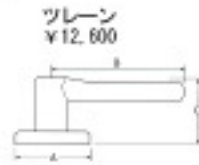

サイズ

以下のデザインは
お問い合わせ下さい。

- ・ホーゾン
- ・ウェリントン
- ・アムハースト
- ・ティアナー
- ・カタリーナ
- ・サバンナ

デザイン	A	B	C	D	E	F	G	H	I	J
シェルバーン	73	140	214	465	67	48	125	92	114	335
ウェリントン	73	140	214	462	76	48	290	95	-	-
アムハースト	80	140	214	475	70	62	270	88	-	-

ベッドフォード ¥17,010
ウィンダム ¥12,600

サイズ

デザイン	A	B	C	D
ベッドフォード (BD)	67	70	56	38
ウィンダム (W)	67	70	64	38

仕様

バックセット 60m
取付ドア厚 35-45mm
ラッチボルト 12.5mmスロウ ラッチ
フロント: 25.4mmx57mm
鋼板製
シリンダー 真鍮製6ピンシリンダー
ANSI/BSMA グレード2
※ハンブシャー70は左右両手を指定ください。

タイプ

70 通常用	
70 トイレ・浴室用	
140 玄関・出入口用	

ツレーン ¥12,600
ハンプシャー ¥12,600

サイズ

デザイン	A	B	C
ハンブシャー (HL)	67	108	82
ツレーン (TL)	67	108	70

単位:mm

デッドロック

¥17,640 (L03仕上げ/税込)

仕様

バックセット 60m, 70m可変ラッチ
取付ドア厚 45mm標準
デッドボルト 25.4mmスロウ
フロント: 25.4mmx57mm
鋼板製
シリンダー 真鍮製6ピンシリンダー
ANSI/BSMA グレード1

タイプ

	シングル 711 出入口一般用
--	-----------------------

サイズ

デザイン	A	B	C	D
デッドロック711	63	22	65	32

単位:mm

仕上げ