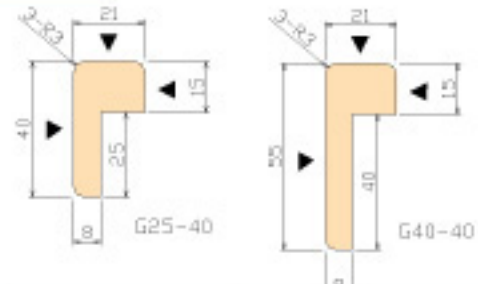

木製ケーシング、窓枠

パインのケーシング、
窓枠、無目枠で統一感を。

窓枠(節有)

品番	種類	仕上	価格
IM-WI-WF4	窓枠	水性ラッカー	6,600

無目枠(節有)

品番	種類	仕上	価格
IM-WI-WF4	無目枠	水性ラッカー	7,900

ケーシング(節無)

品番	種類	仕上	価格
ケーシング 長さ3950mm		水性ラッカー	5,000/本
ケーシング 長さ3950mm		水性ラッカー	7,900/本

額縁(節無)

品番	種類	仕上	価格
IM-G25-40	額縁 長さ3950mm	水性ラッカー	3,900/本
IM-G40-40	額縁 長さ3950mm	水性ラッカー	5,500/本

見切り

品番	種類	価格	仕上
IM-K09	ケーシング 52x9x2200	2,600	水性ラッカー
IM-K25	ケーシング 52x25x2200	2,700	
IM-K40	ケーシング 52x40x2200	4,800	
IM-K09-24	ケーシング 52x9x2400	2,800	
IM-K25-24	ケーシング 52x25x2400	2,900	
IM-K40-24	ケーシング 52x40x2400	4,900	
IM-G09	額縁 21x9x2200	2,100	
IM-G25	額縁 21x25x2200	2,200	
IM-G40	額縁 21x40x2200	3,400	
IM-G09-24	額縁 21x9x2400	2,200	
IM-G25-24	額縁 21x25x2400	2,300	
IM-G40-24	額縁 21x40x2400	3,500	