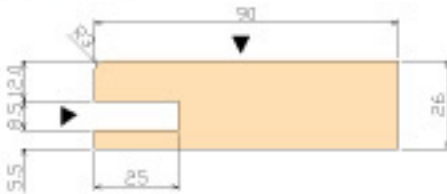

木製ケーシング、窓枠

パインのケーシング、
窓枠、無目枠で統一感を。

窓枠(節有)

品番	種類	仕上	価格
IM-WI-WF4	窓枠	水性ラッカー	6,600

無目枠(節有)

品番	種類	仕上	価格
IM-WI-WF4	無目枠	水性ラッカー	7,900

ケーシング(節無)

品番	種類	仕上	価格
ケーシング 長さ3950mm		水性ラッカー	5,000/本
ケーシング 長さ3950mm		水性ラッカー	7,900/本

額縁(節無)

品番	種類	仕上	価格
IM-G25-40	額縁 長さ3950mm	水性ラッカー	3,900/本
IM-G40-40	額縁 長さ3950mm	水性ラッカー	5,500/本

見切り

品番	種類	価格	仕上
IM-K09	ケーシング 52x9x2200	2,600	水性ラッカー
IM-K25	ケーシング 52x25x2200	2,700	
IM-K40	ケーシング 52x40x2200	4,800	
IM-K09-24	ケーシング 52x9x2400	2,800	
IM-K25-24	ケーシング 52x25x2400	2,900	
IM-K40-24	ケーシング 52x40x2400	4,900	
IM-G09	額縁 21x9x2200	2,100	
IM-G25	額縁 21x25x2200	2,200	
IM-G40	額縁 21x40x2200	3,400	
IM-G09-24	額縁 21x9x2400	2,200	
IM-G25-24	額縁 21x25x2400	2,300	
IM-G40-24	額縁 21x40x2400	3,500	