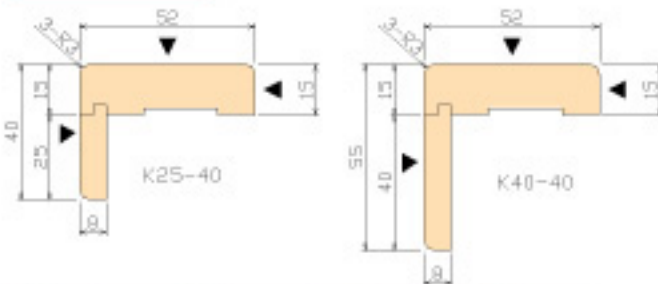

木製ケーシング、窓枠

パインのケーシング、
窓枠、無目枠で統一感を。

窓枠(節有)

品番	種類	仕上	価格
IM-WI-WF4	窓枠	水性ラッカー	6,600

無目枠(節有)

品番	種類	仕上	価格
IM-WI-WF4	無目枠	水性ラッカー	7,900

ケーシング(節無)

品番	種類	仕上	価格
ケーシング 長さ3950mm		水性ラッカー	5,000/本
ケーシング 長さ3950mm		水性ラッカー	7,900/本

額縁(節無)

品番	種類	仕上	価格
IM-G25-40	額縁 長さ3950mm	水性ラッカー	3,900/本
IM-G40-40	額縁 長さ3950mm	水性ラッカー	5,500/本

見切り

品番	種類	価格	仕上
IM-K09	ケーシング 52x9x2200	2,600	水性ラッカー
IM-K25	ケーシング 52x25x2200	2,700	
IM-K40	ケーシング 52x40x2200	4,800	
IM-K09-24	ケーシング 52x9x2400	2,800	
IM-K25-24	ケーシング 52x25x2400	2,900	
IM-K40-24	ケーシング 52x40x2400	4,900	
IM-G09	額縁 21x9x2200	2,100	
IM-G25	額縁 21x25x2200	2,200	
IM-G40	額縁 21x40x2200	3,400	
IM-G09-24	額縁 21x9x2400	2,200	
IM-G25-24	額縁 21x25x2400	2,300	
IM-G40-24	額縁 21x40x2400	3,500	