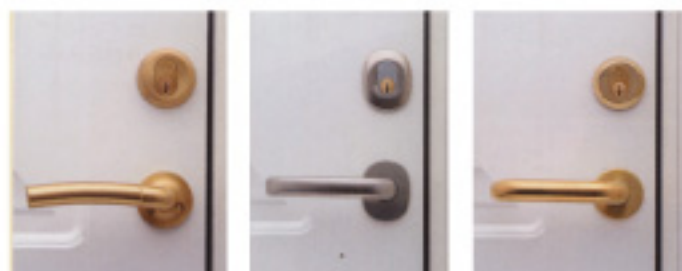

JT125

JT160

JT170