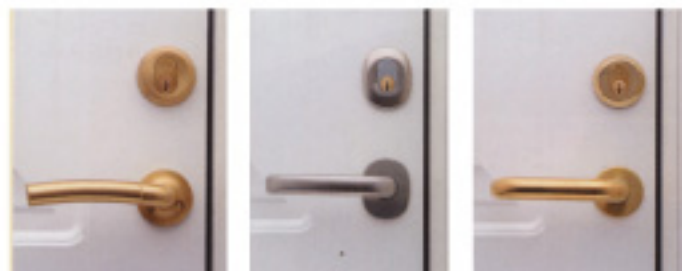

JT125

JT160

JT170

JT175

JT180

表面材質

ダークオーク

ライトオーク