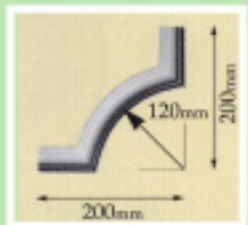

ARタイプ / フレーミング

AR-Z10とご使用いただけます。

AR-Z102
¥1,129

玄関ドア
室内ドア
ガレージドア
木製窓
フローリング
モールディング
その他木製部材
ハンドル&アクセサリ
金庫
壁紙
照明
階段
ストーン/石