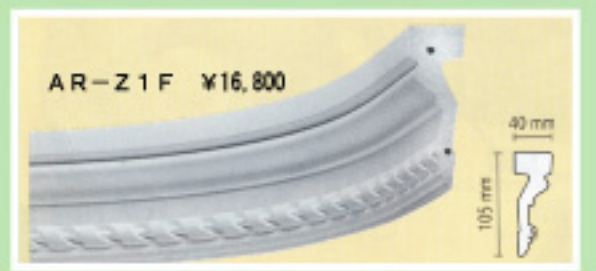

## モールディング (飾り縁) / ベルギー

\*印：接合用の穴とダボ無し

### ARタイプ / コーニス・チェアレール

チェアレールは壁面の上下の見切りとしてご使用下さい。