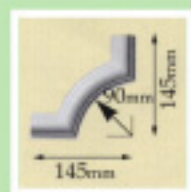

ARタイプ / フレーミング

AR-Z10とご使用いただけます。

AR-Z103
¥1,050

玄関ドア
室内ドア
ガレージドア
木製窓
フローリング
モールディング
その他木製部材
ハンドル&アクセサリ
金庫
壁紙
照明
階段
ストーン/石