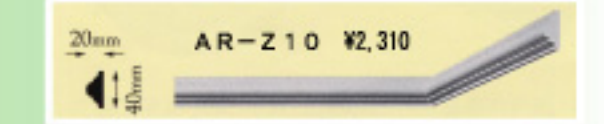

## モールディング (飾り縁) / ベルギー

\*印：接合用の穴とダボ無し

### ARタイプ / コーニス・チェアレール

チェアレールは壁面の上下の見切りとしてご使用下さい。