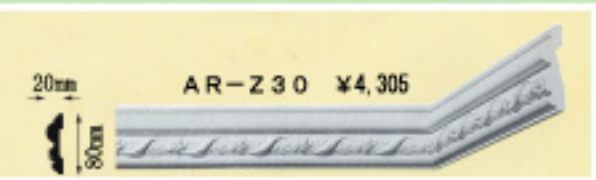

## モールディング (飾り縁) / ベルギー

\*印：接合用の穴とダボ無し

### ARタイプ / コーニス・チェアレール

チェアレールは壁面の上下の見切りとしてご使用下さい。