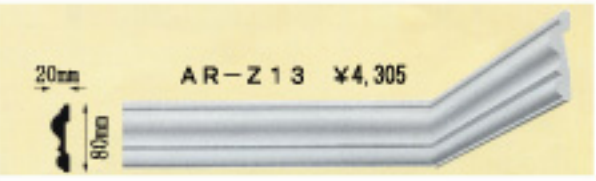

## モールディング (飾り縁) / ベルギー

\*印：接合用の穴とダボ無し

### ARタイプ / コーニス・チェアレール

チェアレールは壁面の上下の見切りとしてご使用下さい。