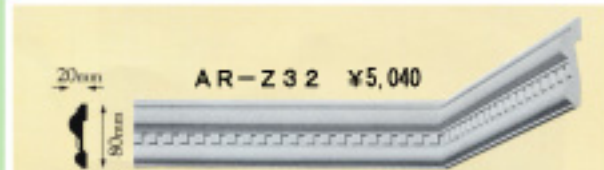

## モールディング (飾り縁) / ベルギー

\*印：接合用の穴とダボ無し

### ARタイプ / コーニス・チェアレール

チェアレールは壁面の上下の見切りとしてご使用下さい。