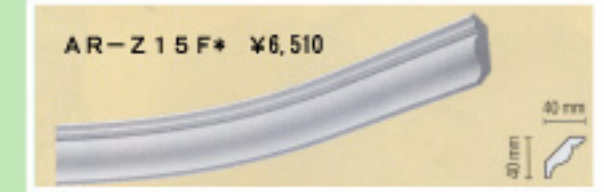

## モールディング (飾り縁) / ベルギー

\*印：接合用の穴とダボ無し

### ARタイプ / コーニス・チェアレール

チェアレールは壁面の上下の見切りとしてご使用下さい。