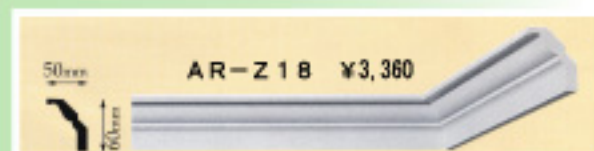

モールディング (飾り縁) / ベルギー

T M C
M O U L D I N G

*印：接合用の穴とダボ無し

玄関ドア
室内ドア
ガレージドア
木製窓
フローリング
モールディング
その他木製部材
ハンドル&アクセサリ
金庫
壁紙
照明
階段
ストーン/石

ARタイプ/コーニス

AR-Z41 ¥15,330

コーナー

コーナーAR-Z42は、1本 (2m) 中に2個分の入隅が配置されています。現場でカット処理をして、留施工して下さい。出隅やコーニスにはAR-Z40、AR-Z41をご使用いただけます。