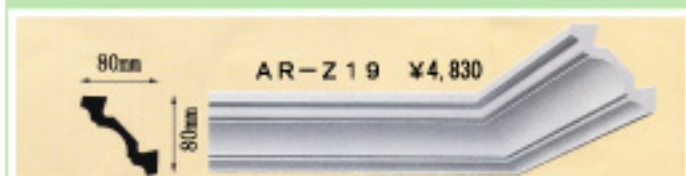

モールディング (飾り縁) / ベルギー

T M C
M O U L D I N G

*印：接合用の穴とダボ無し

玄関ドア
室内ドア
ガレージドア
木製窓
フローリング
モールディング
その他木製部材
ハンドル&アクセサリ
金庫
壁紙
照明
階段
ストーン/石

ARタイプ/コーニス

AR-Z41 ¥15,330

コーナー

コーナーAR-Z42は、1本 (2m) 中に2個分の入隅が配置されています。現場でカット処理をして、留施工して下さい。出隅やコーニスにはAR-Z40、AR-Z41をご使用いただけます。