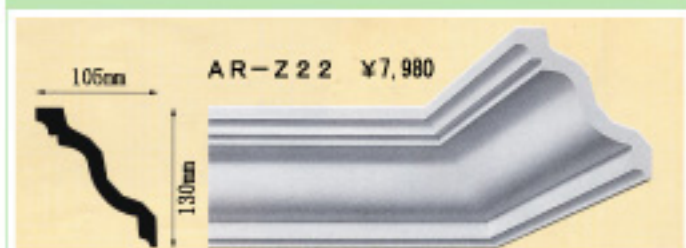

モールディング (飾り縁) / ベルギー

T M C
M O U L D I N G

*印：接合用の穴とダボ無し

玄関ドア
室内ドア
ガレージドア
木製窓
フローリング
モールディング
その他木製部材
ハンドル&アクセサリ
金庫
壁紙
照明
階段
ストーン/石

ARタイプ/コーニス

AR-Z41 ¥15,330

コーナー

コーナーAR-Z42は、1本 (2m) 中に2個分の入隅が配置されています。現場でカット処理をして、留施工して下さい。出隅やコーニスにはAR-Z40、AR-Z41をご使用いただけます。