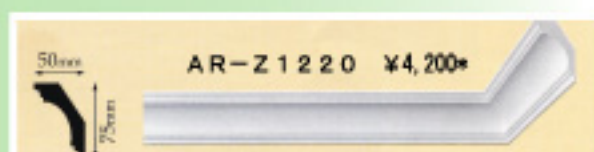

モールディング (飾り縁) / ベルギー

T M C
M O U L D I N G

*印：接合用の穴とダボ無し

玄関ドア
室内ドア
ガレージドア
木製窓
フローリング
モールディング
その他木製部材
ハンドル&アクセサリ
金庫
壁紙
照明
階段
ストーン/石

ARタイプ/コーニス

AR-Z41 ¥15,330

コーナー

コーナーAR-Z42は、1本 (2m) 中に2個分の入隅が配置されています。現場でカット処理をして、留施工して下さい。出隅やコーニスにはAR-Z40、AR-Z41をご使用いただけます。