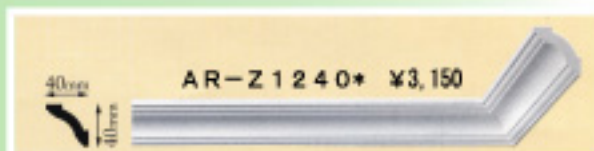

モールディング (飾り縁) / ベルギー

T M C
M O U L D I N G

*印：接合用の穴とダボ無し

玄関ドア
室内ドア
ガレージドア
木製窓
フローリング
モールディング
その他木製部材
ハンドル&アクセサリ
金庫
壁紙
照明
階段
ストーン/石

ARタイプ/コーニス

AR-Z41 ¥15,330

コーナー

コーナーAR-Z42は、1本 (2m) 中に2個分の入隅が配置されています。現場でカット処理をして、留施工して下さい。出隅やコーニスにはAR-Z40、AR-Z41をご使用いただけます。