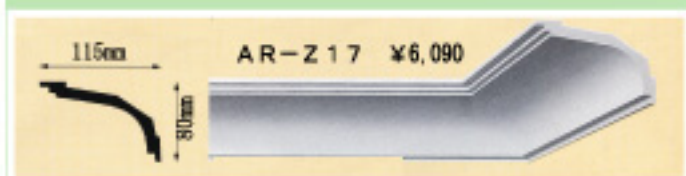

モールディング (飾り縁) / ベルギー

T M C
M O U L D I N G

*印：接合用の穴とダボ無し

玄関ドア
室内ドア
ガレージドア
木製窓
フローリング
モールディング
その他木製部材
ハンドル&アクセサリ
金庫
壁紙
照明
階段
ストーン/石

ARタイプ/コーニス

AR-Z41 ¥15,330

コーナー

コーナーAR-Z42は、1本 (2m) 中に2個分の入隅が配置されています。現場でカット処理をして、留施工して下さい。出隅やコーニスにはAR-Z40、AR-Z41をご使用いただけます。