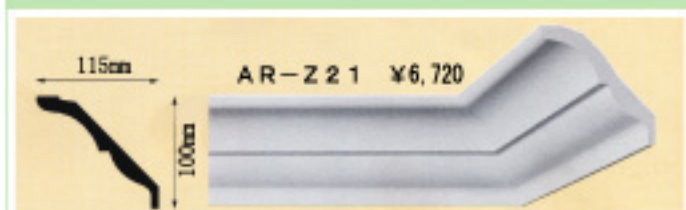

モールディング (飾り縁) / ベルギー

T M C
M O U L D I N G

*印：接合用の穴とダボ無し

玄関ドア
室内ドア
ガレージドア
木製窓
フローリング
モールディング
その他木製部材
ハンドル&アクセサリ
金庫
壁紙
照明
階段
ストーン/石

ARタイプ/コーニス

AR-Z41 ¥15,330

コーナー

コーナーAR-Z42は、1本 (2m) 中に2個分の入隅が配置されています。現場でカット処理をして、留施工して下さい。出隅やコーニスにはAR-Z40、AR-Z41をご使用いただけます。