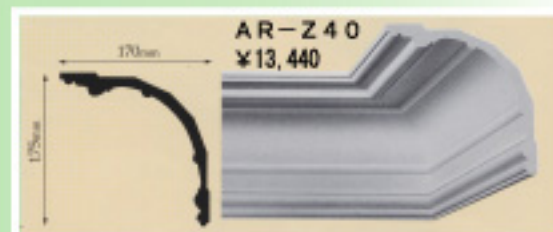

モールディング (飾り縁) / ベルギー

T M C
M O U L D I N G

*印：接合用の穴とダボ無し

玄関ドア
室内ドア
ガレージドア
木製窓
フローリング
モールディング
その他木製部材
ハンドル&アクセサリ
金庫
壁紙
照明
階段
ストーン/石

ARタイプ/コーニス

AR-Z41 ¥15,330

コーナー

コーナーAR-Z42は、1本 (2m) 中に2個分の入隅が配置されています。現場でカット処理をして、留施工して下さい。出隅やコーニスにはAR-Z40、AR-Z41をご使用いただけます。