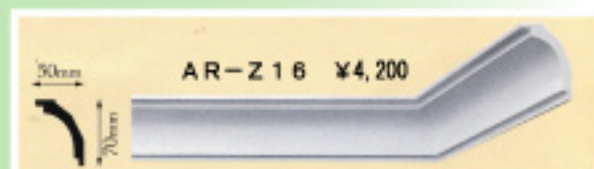

モールディング (飾り縁) / ベルギー

T M C
M O U L D I N G

*印：接合用の穴とダボ無し

玄関ドア
室内ドア
ガレージドア
木製窓
フローリング
モールディング
その他木製部材
ハンドル&アクセサリ
金庫
壁紙
照明
階段
ストーン/石

ARタイプ/コーニス

AR-Z41 ¥15,330

コーナー

コーナーAR-Z42は、1本 (2m) 中に2個分の入隅が配置されています。現場でカット処理をして、留施工して下さい。出隅やコーニスにはAR-Z40、AR-Z41をご使用いただけます。