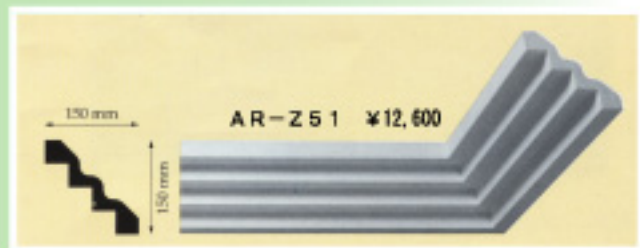

モールディング (飾り縁) / ベルギー

ARタイプ / コーニス

使用製品: AR-Z7, Z10, Z102, Z12, Z17, SP1, SP2

ARタイプ

今まで石膏でしか表現できなかったヨーロッパの伝統的な装飾工芸を現在の素材で再現しました。単調な室内空間にも簡単に華やかな表現を創り出し、優美で気品のある空間が生まれます。

- 材質: 硬質発泡ポリウレタン
- 表面: 水性白色下塗り加工 (表面特殊フィルムコーティング)
- 長さ: 2m/本
- 塗料: 水性塗料及び、油性塗料で仕上げてください。
- 接合用の穴とタボ付き (*印は除く)
- *専用接着剤をご使用ください。(別売)
- *入庫、出庫の処理は留加工となります。