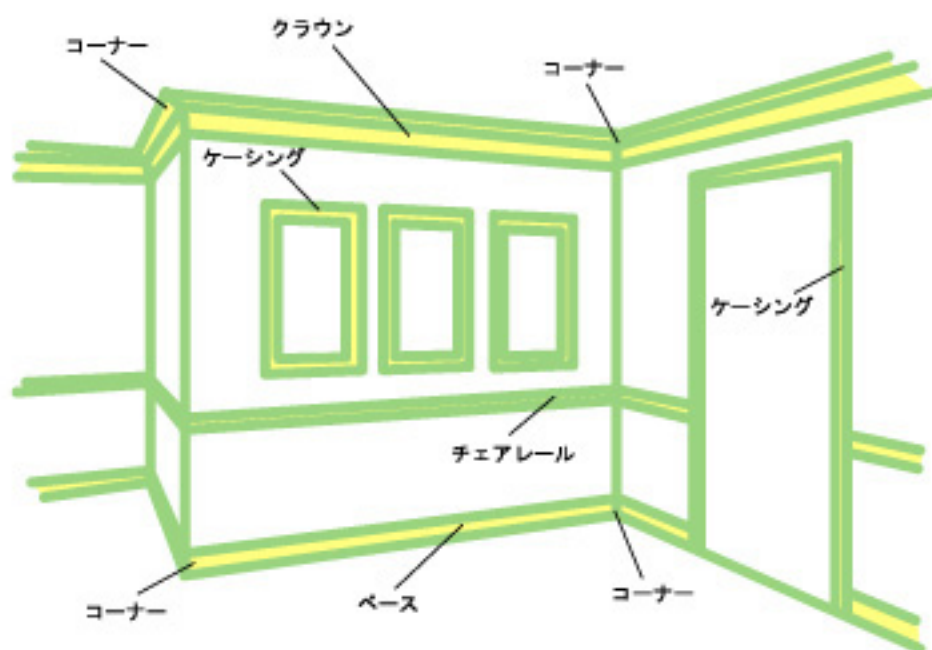

## 装飾モールディング

木製モールディングで、室内装飾の可能性がグンと広がります。  
壁や天井のアクセントに、また格調高い雰囲気のお部屋に。  
お好みのシェイプで、室内装飾をお楽しみください。

ベイツガ

オーク

パイン

※天然の無垢は、色のばらつきが有ります。その他、反り、くると、材質自体の傷の付き易さなどを予めご承知ください。